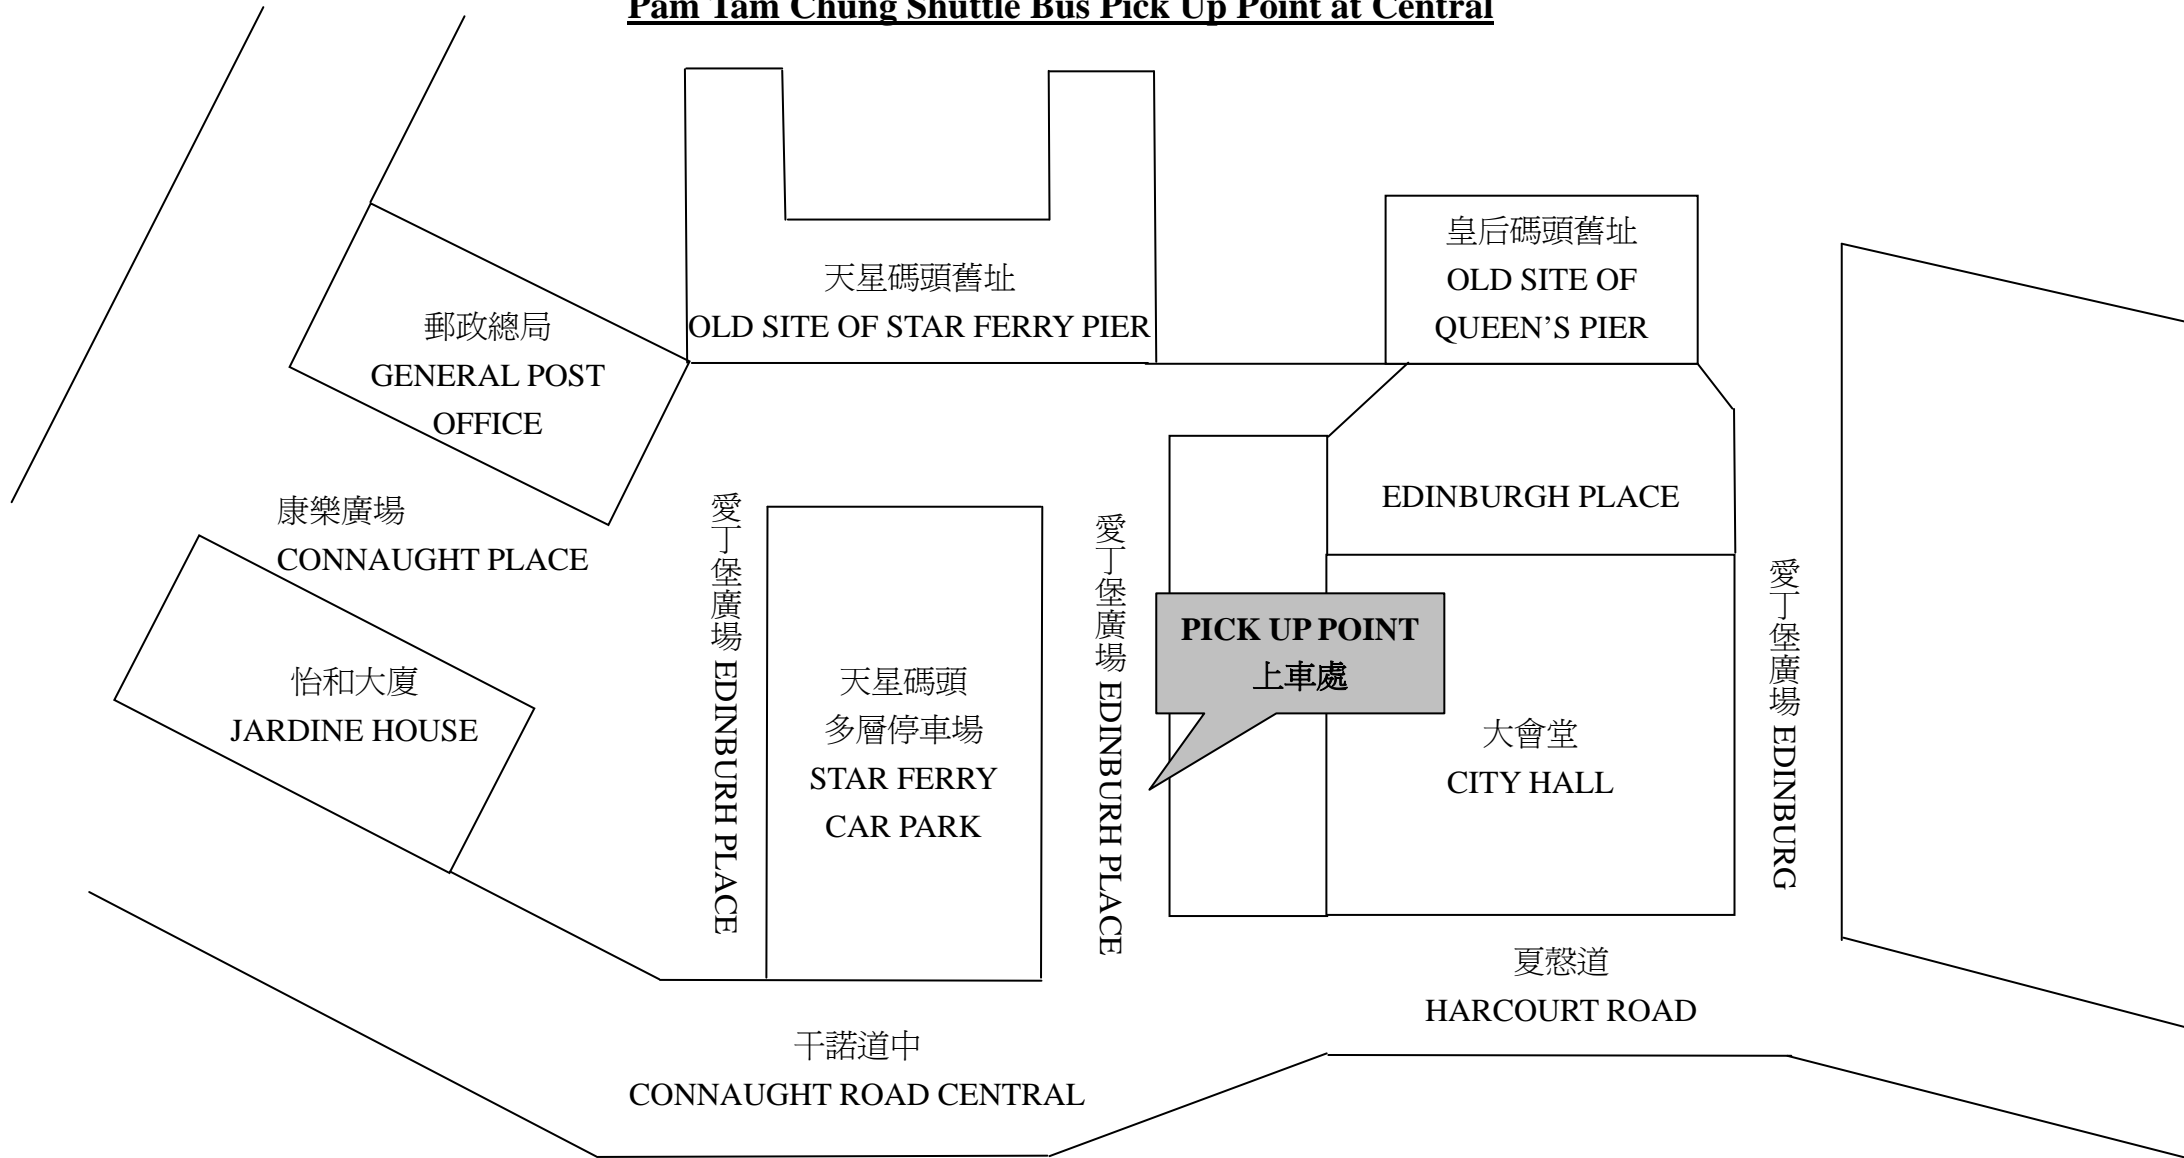

北潭涌接駁巴士中環上車處

Pam Tam Chung Shuttle Bus Pick Up Point at Central

上車處

Pick-Up point:

愛丁堡廣場大會堂巴士總站

City Hall Bus Terminus, Edinburgh Place